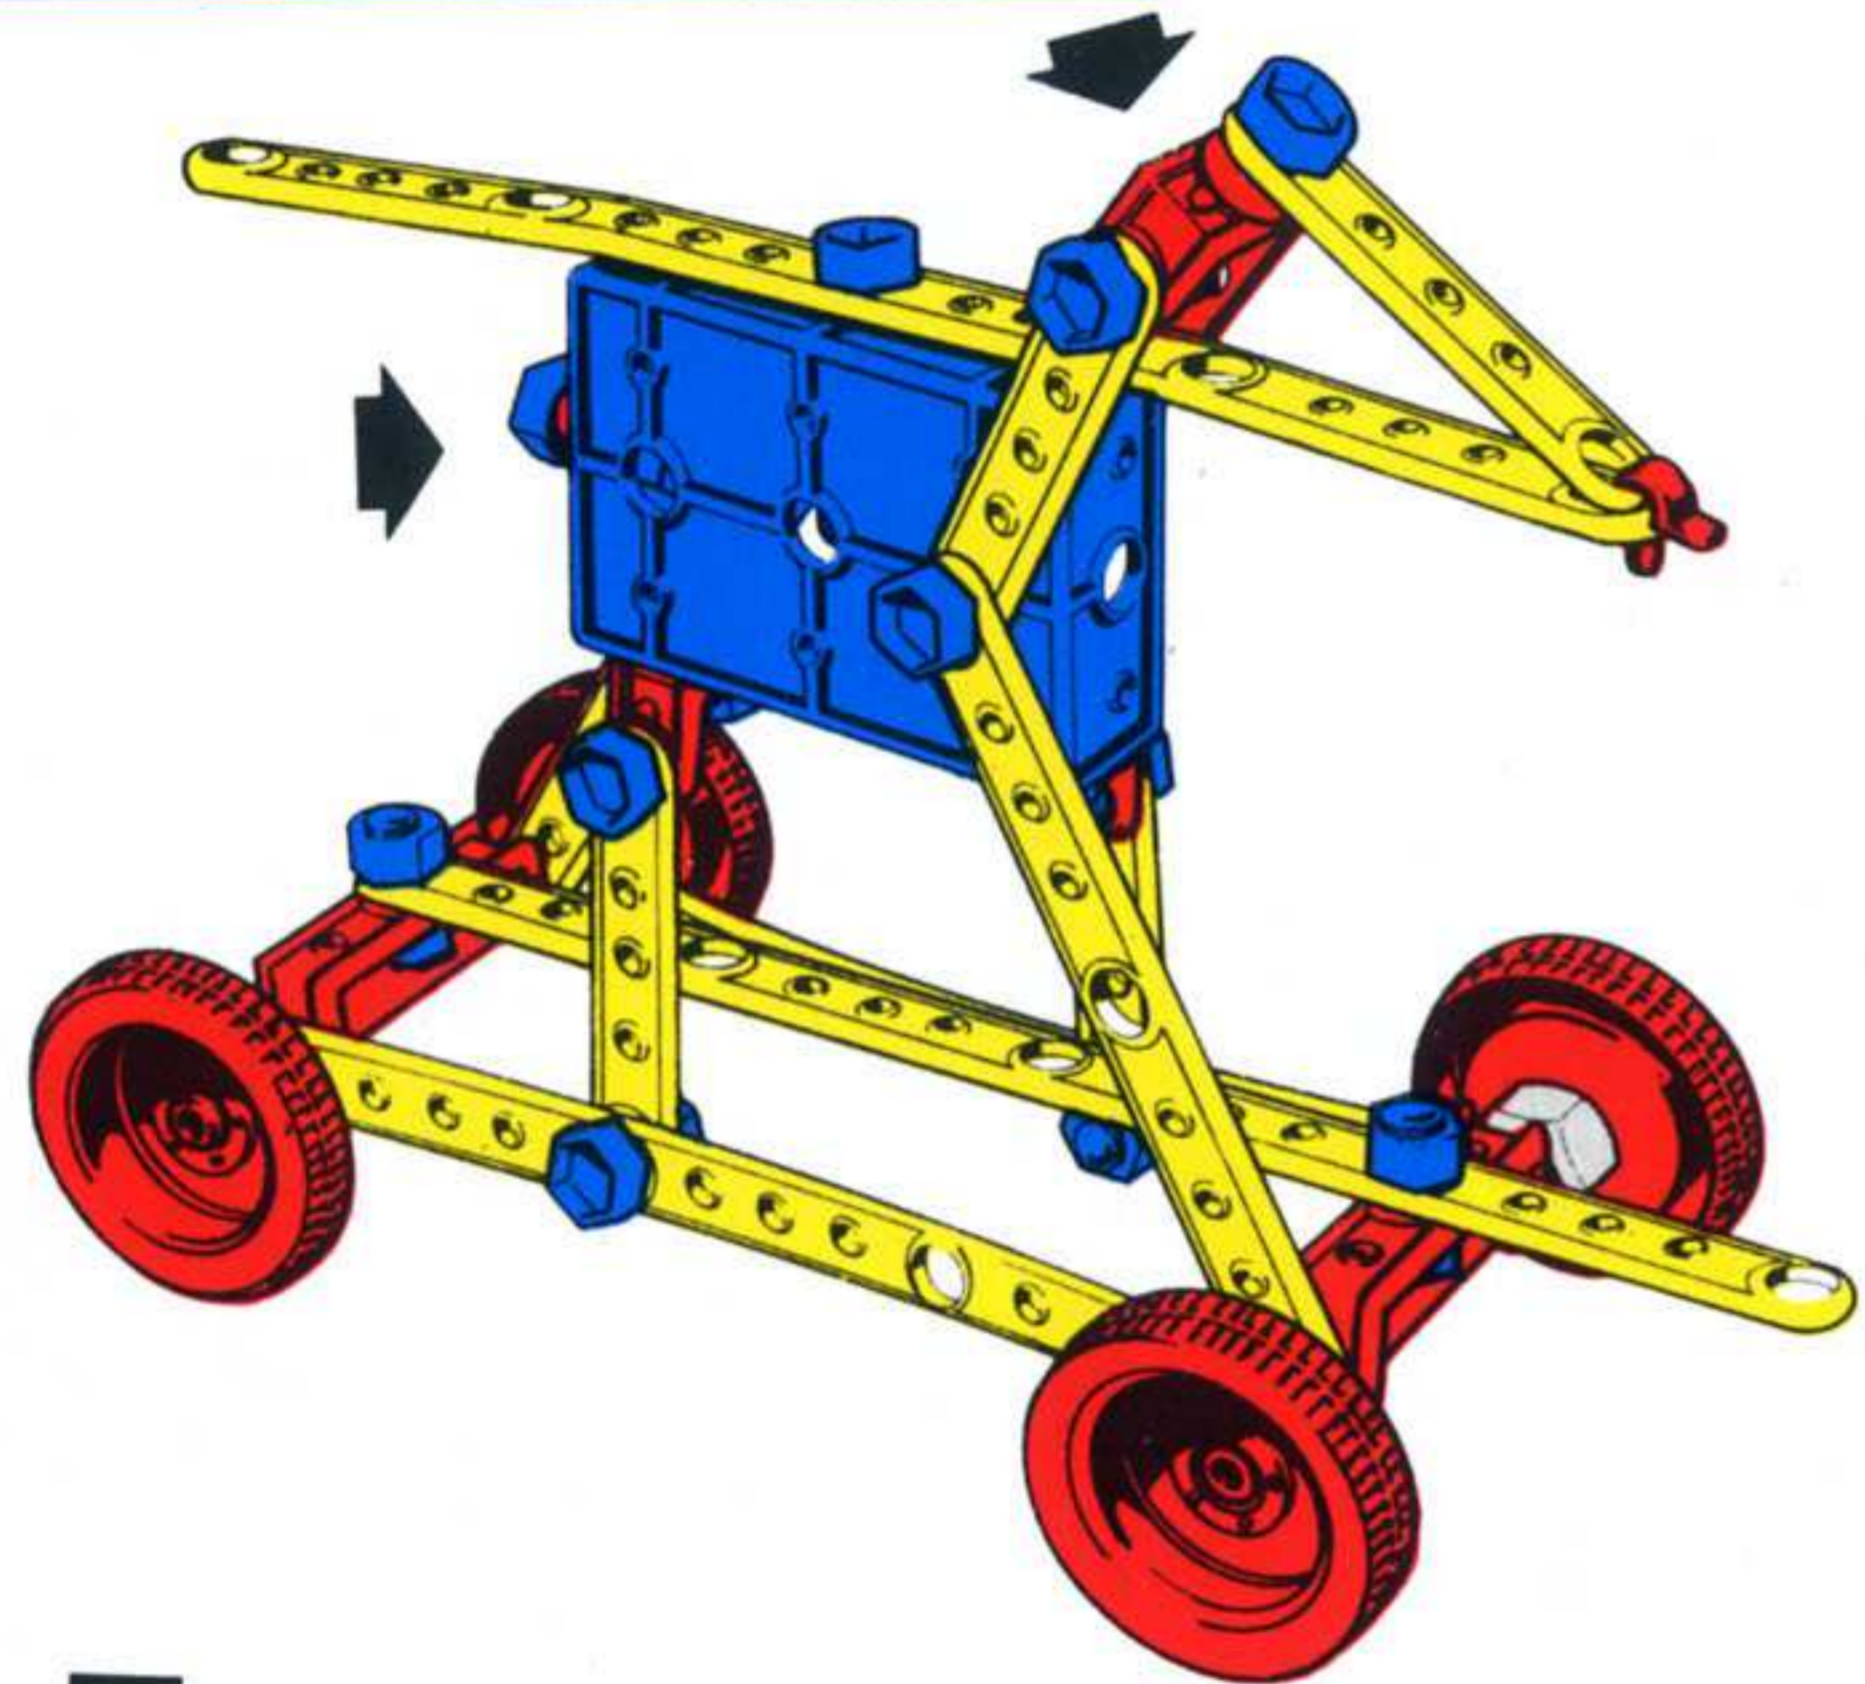

MECCANO[®] junior

exemples de modèles
avec vues détaillées
24 modèles expliqués
en couleurs

jeu de construction
pour enfant

1

Pferd
cheval

Rassel
crécelle

Schaukel
balançoire

Drehkran
grue tournante

Flugzeug
avion

Kinder-Sportwagen
poucette

Bahnschranke
barrière
de passage à niveau

Leiter
escabeau

Gabelstapler
chariot de levage
à fourche

Schubkarren
brouette

Dreirad
tricycle

Waage
balance

Stuhl
chaise

Traktor
tracteur

Hebekran
treuil de levage

Hebebühne
pont-levis

Rennwagen
voiture de course

Karussell
manège

Motorrad mit
Beiwagen
sidecar

soldat
Soldat

Dreirad-Lieferwagen
tricycle de livraison

Karussell
carrousel

Kran
grue

Windmühle
moulin à vent

contenu des boîtes **MECCANO** junior

MECCANO
france s.a.

118 Avenue Jean-Jaurès
75019 Paris

	PIECES	BOITE 1	BOITE 2	BOITE 3		PIECES	BOITE 1	BOITE 2	BOITE 3
P 50		4	4	8	P 67		-	2	2
P 51		2	4	6	P 68		-	1	2
P 52		2	4	4	P 76		-	-	2
P 53		2	2	4	P 77		-	-	1
P 54		1	2	2	P 78		4	5	10
P 55		12	18	30	P 79		4	4	4
P 56		2	10	18	P 80		-	-	1
P 57		14	28	48	P 81		-	-	2
P 58		1	1	1	P 82		-	-	1
P 59		3	4	6	P 87		-	-	2
P 60		4	6	8	P 97		-	-	2
P 62		1	2	3	P 99		-	1	1
P 63		2	6	8	40		1	1	2
P 64		1	1	1					
P 65		2	2	2					
P 66		-	4	4					