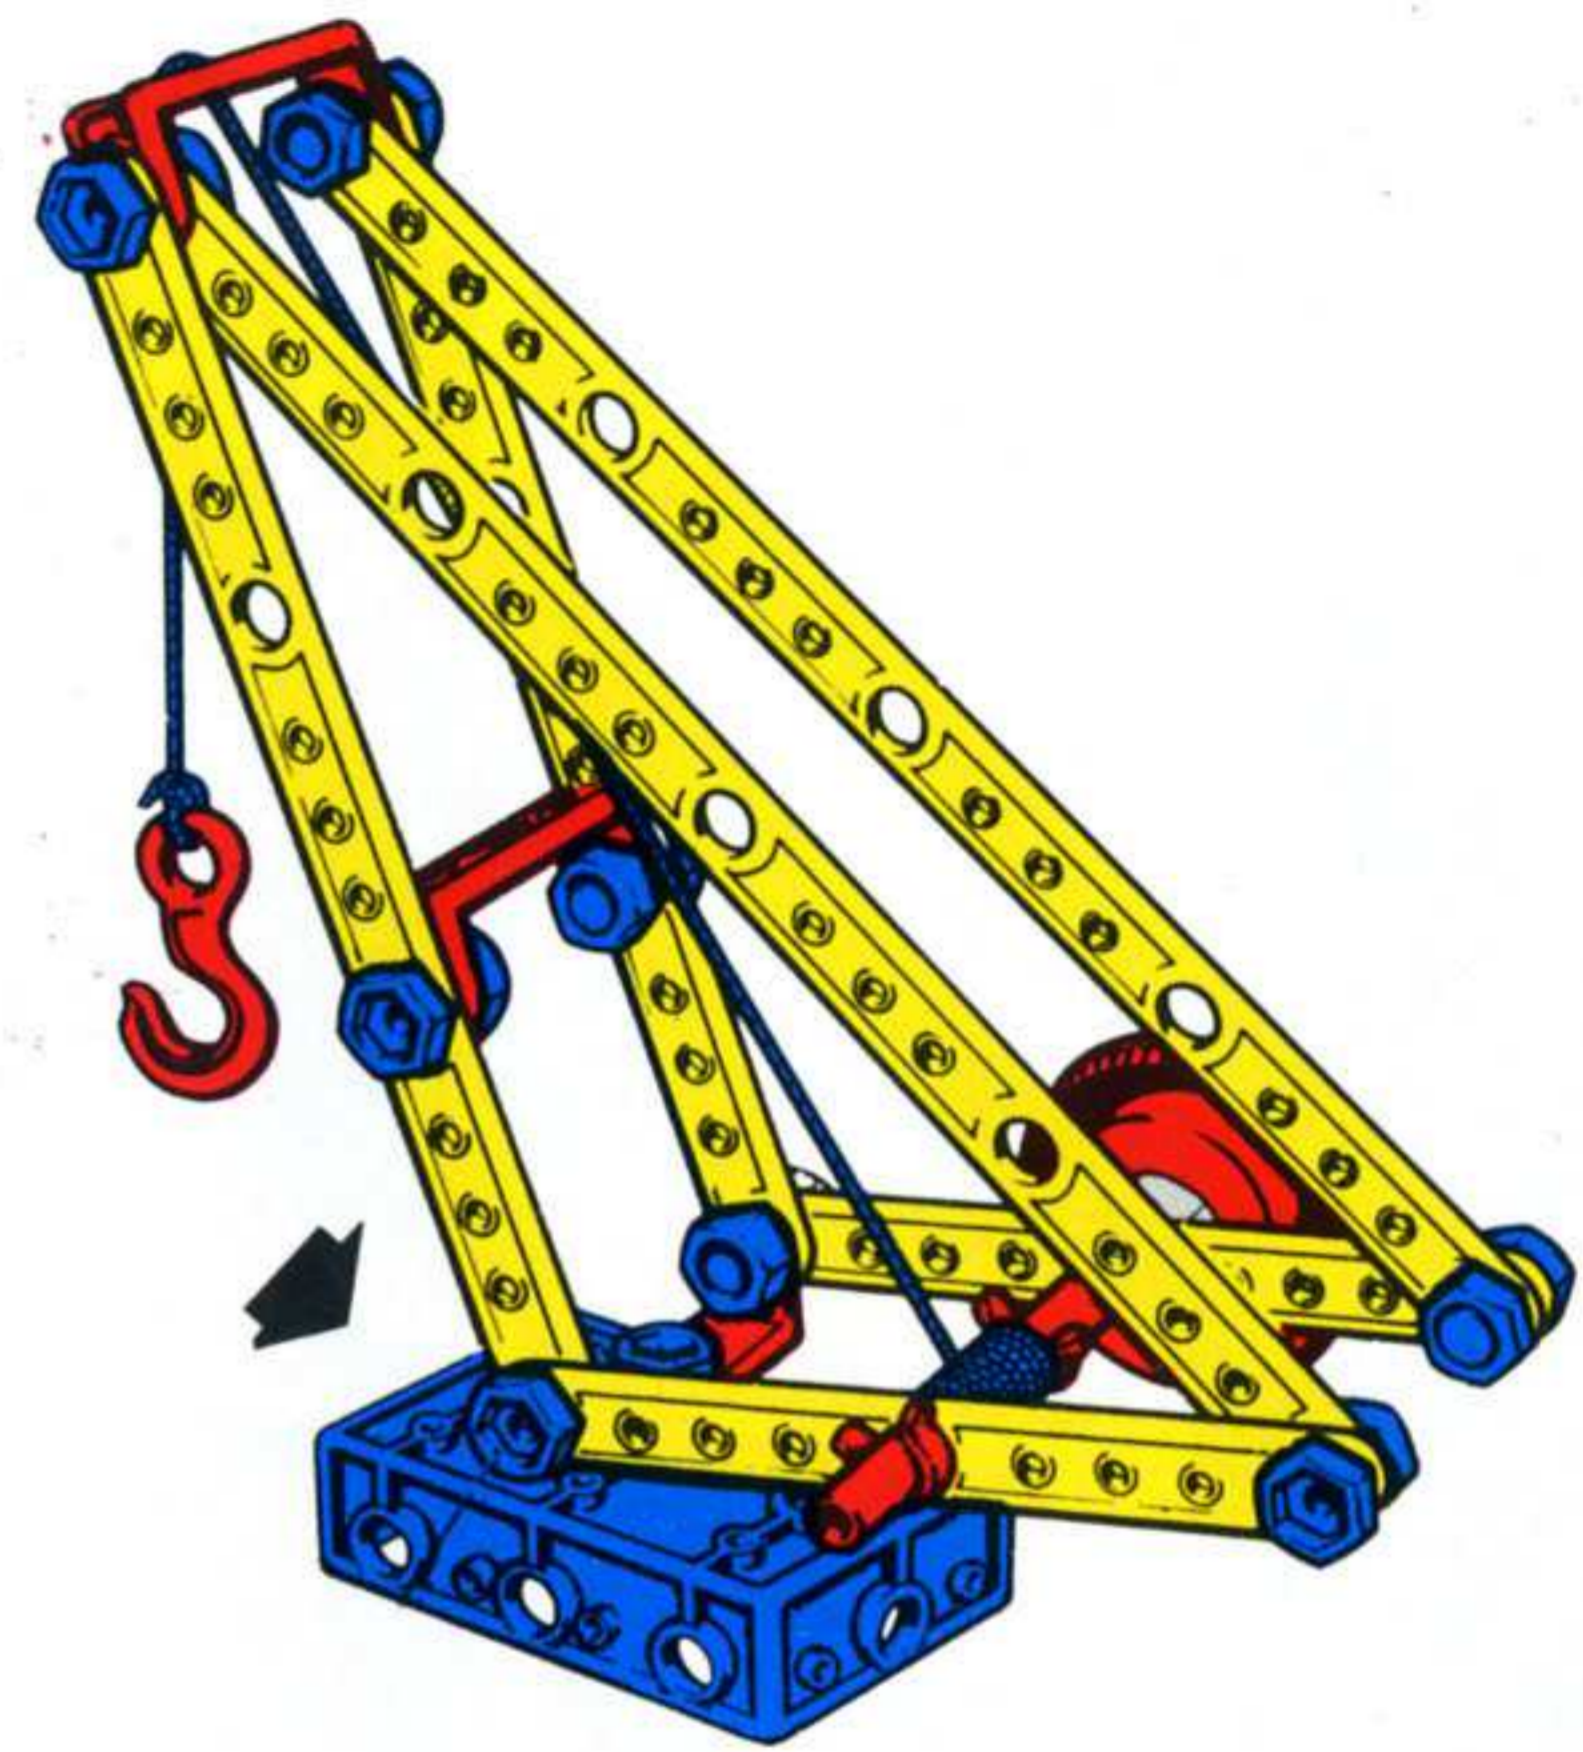

MECCANO[®] junior

exemples de modèles
avec vues détaillées
24 modèles expliqués
en couleurs

jeu de construction
pour enfant

1

Pferd
cheval

Rassel
crécelle

Schaukel
balançoire

Drehkran
grue tournante

Flugzeug
avion

Kinder-Sportwagen
poucette

Bahnschranke
barrière
de passage à niveau

Leiter
escabeau

Gabelstapler
chariot de levage
à fourche

Schubkarren
brouette

Dreirad
tricycle

Waage
balance

Stuhl
chaise

Traktor
tracteur

Hebekran
treuil de levage

Hebebühne
pont-levis

Rennwagen
voiture de course

Karussell
manège

Motorrad mit
Beiwagen
sidecar

soldat
Soldat

Dreirad-Lieferwagen
tricycle de livraison

Karussell
carrousel

Kran
grue

Windmühle
moulin à vent

contenu des boîtes **MECCANO** junior

MECCANO
france s.a.

118 Avenue Jean-Jaurès
75019 Paris

	PIECES	BOITE 1	BOITE 2	BOITE 3		PIECES	BOITE 1	BOITE 2	BOITE 3
P 50		4	4	8	P 67		-	2	2
P 51		2	4	6	P 68		-	1	2
P 52		2	4	4	P 76		-	-	2
P 53		2	2	4	P 77		-	-	1
P 54		1	2	2	P 78		4	5	10
P 55		12	18	30	P 79		4	4	4
P 56		2	10	18	P 80		-	-	1
P 57		14	28	48	P 81		-	-	2
P 58		1	1	1	P 82		-	-	1
P 59		3	4	6	P 87		-	-	2
P 60		4	6	8	P 97		-	-	2
P 62		1	2	3	P 99		-	1	1
P 63		2	6	8	40		1	1	2
P 64		1	1	1					
P 65		2	2	2					
P 66		-	4	4					