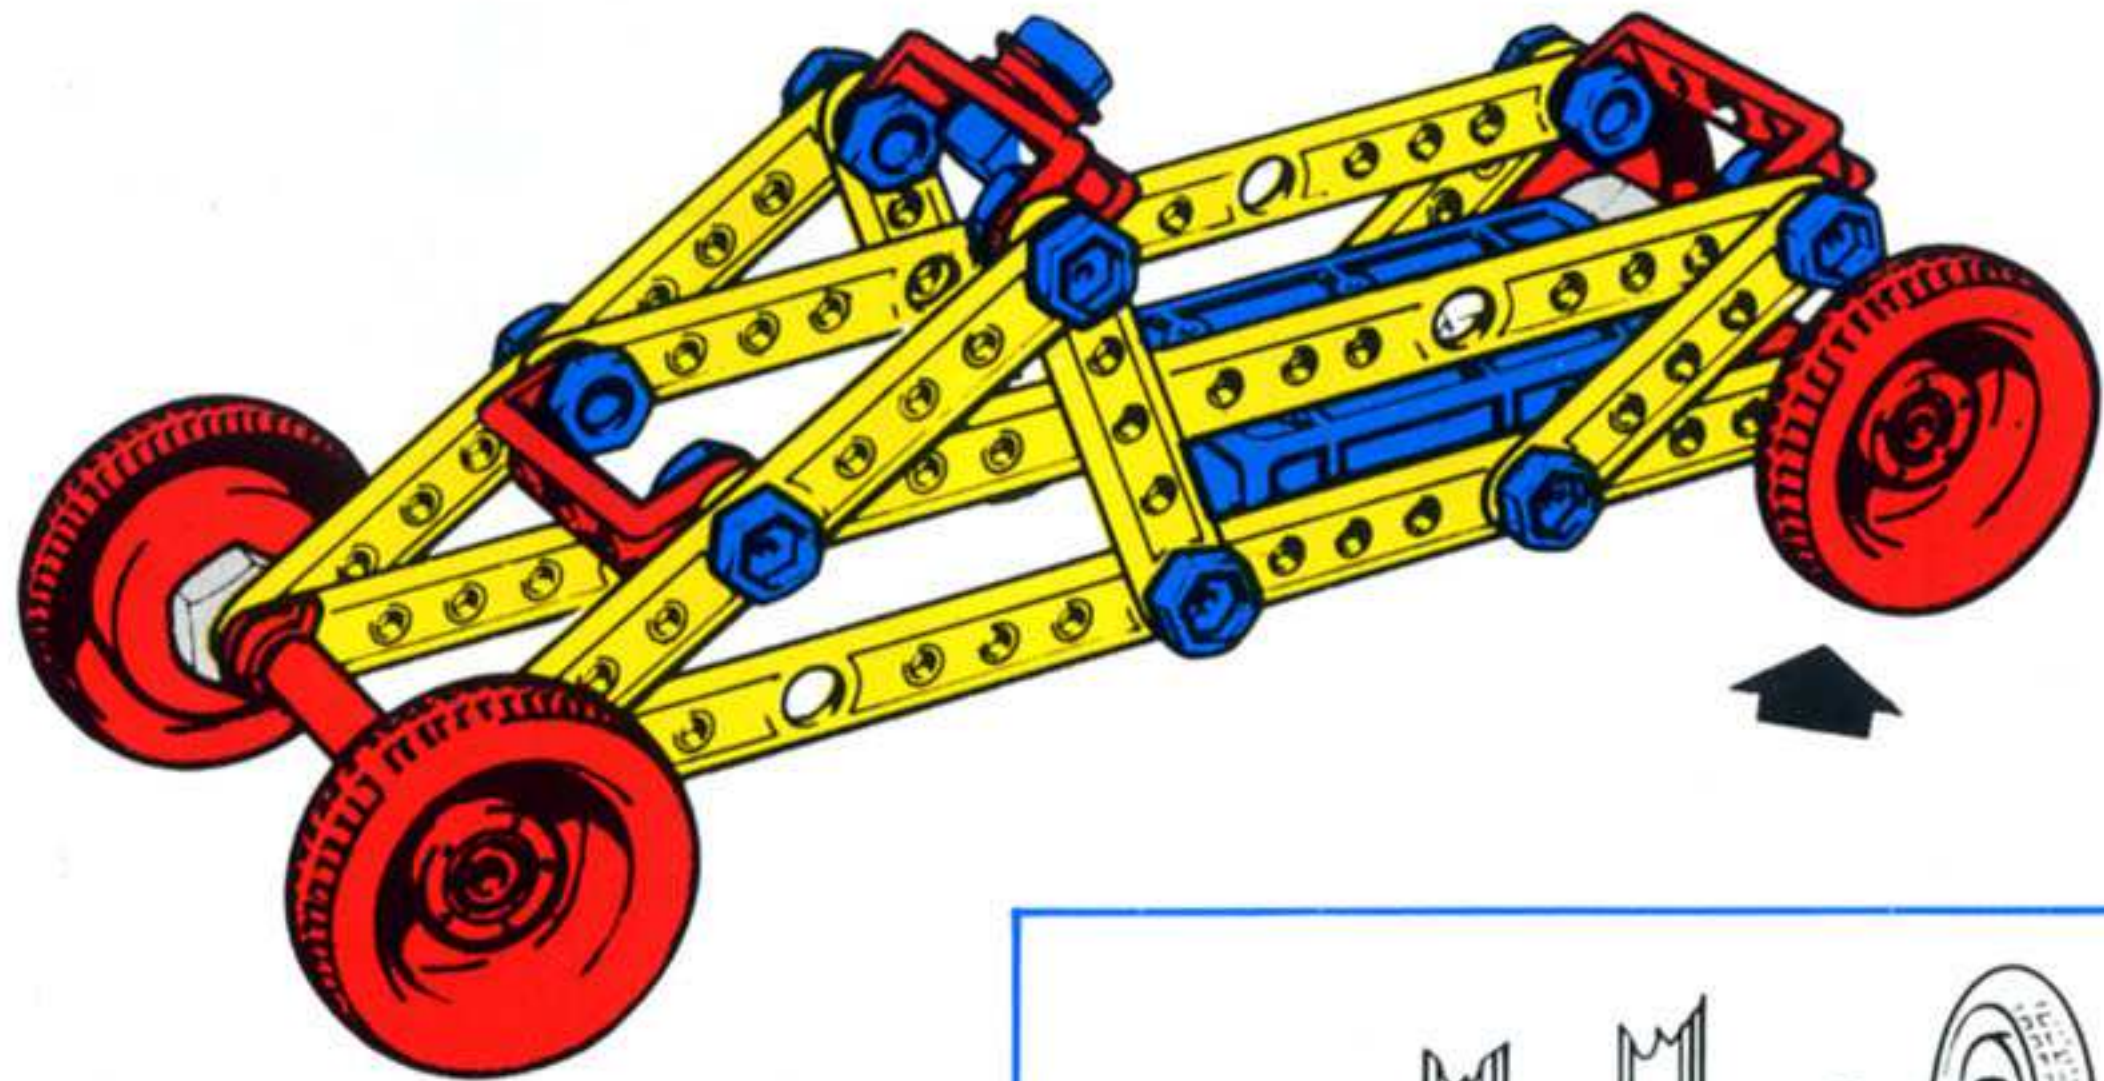

MECCANO[®] junior

exemples de modèles
avec vues détaillées
24 modèles expliqués
en couleurs

jeu de construction
pour enfant

1

Pferd
cheval

Rassel
crécelle

Schaukel
balançoire

Drehkran
grue tournante

Flugzeug
avion

Kinder-Sportwagen
poucette

Bahnschranke
barrière
de passage à niveau

Leiter
escabeau

Gabelstapler
chariot de levage
à fourche

Schubkarren
brouette

Dreirad
tricycle

Waage
balance

Stuhl
chaise

Traktor
tracteur

Hebekran
treuil de levage

Hebebühne
pont-levis

Rennwagen
voiture de course

Karussell
manège

Motorrad mit
Beiwagen
sidecar

soldat
Soldat

Dreirad-Lieferwagen
tricycle de livraison

Karussell
carrousel

Kran
grue

Windmühle
moulin à vent

contenu des boîtes **MECCANO** junior

MECCANO
france s.a.

118 Avenue Jean-Jaurès
75019 Paris

	PIECES	BOITE 1	BOITE 2	BOITE 3		PIECES	BOITE 1	BOITE 2	BOITE 3
P 50		4	4	8	P 67		-	2	2
P 51		2	4	6	P 68		-	1	2
P 52		2	4	4	P 76		-	-	2
P 53		2	2	4	P 77		-	-	1
P 54		1	2	2	P 78		4	5	10
P 55		12	18	30	P 79		4	4	4
P 56		2	10	18	P 80		-	-	1
P 57		14	28	48	P 81		-	-	2
P 58		1	1	1	P 82		-	-	1
P 59		3	4	6	P 87		-	-	2
P 60		4	6	8	P 97		-	-	2
P 62		1	2	3	P 99		-	1	1
P 63		2	6	8	40		1	1	2
P 64		1	1	1					
P 65		2	2	2					
P 66		-	4	4					