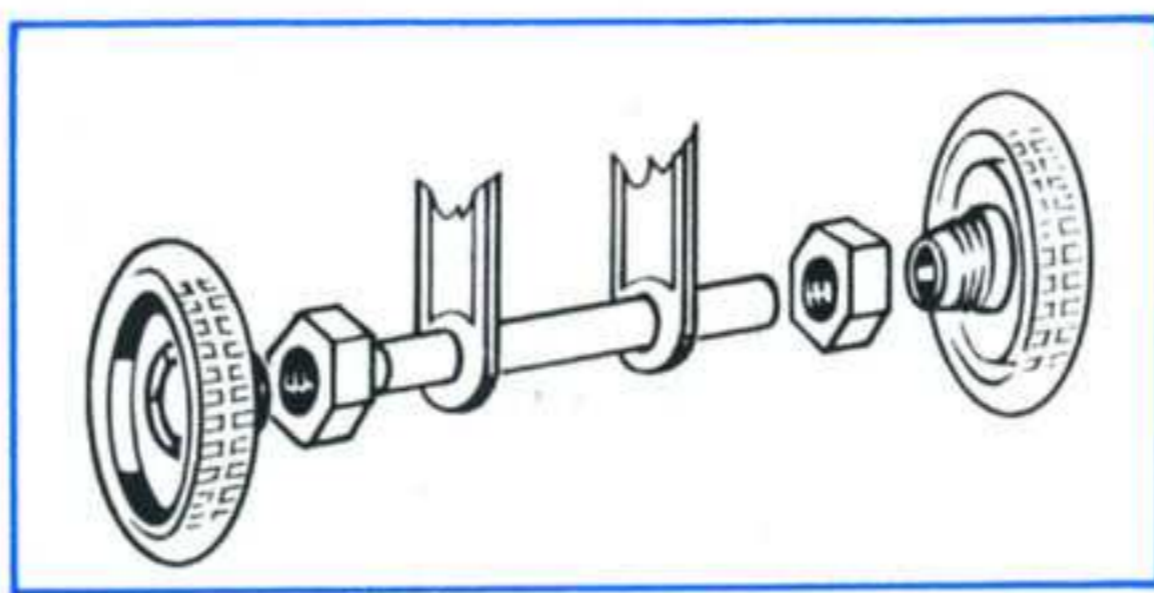

MECCANO[®] junior

exemples de modèles
avec vues détaillées
24 modèles expliqués
en couleurs

jeu de construction
pour enfant

1

Pferd
cheval

Rassel
crécelle

Schaukel
balançoire

Drehkran
grue tournante

Flugzeug
avion

Kinder-Sportwagen
poucette

Bahnschranke
barrière
de passage à niveau

Leiter
escabeau

Gabelstapler
chariot de levage
à fourche

Schubkarren
brouette

Dreirad
tricycle

Waage
balance