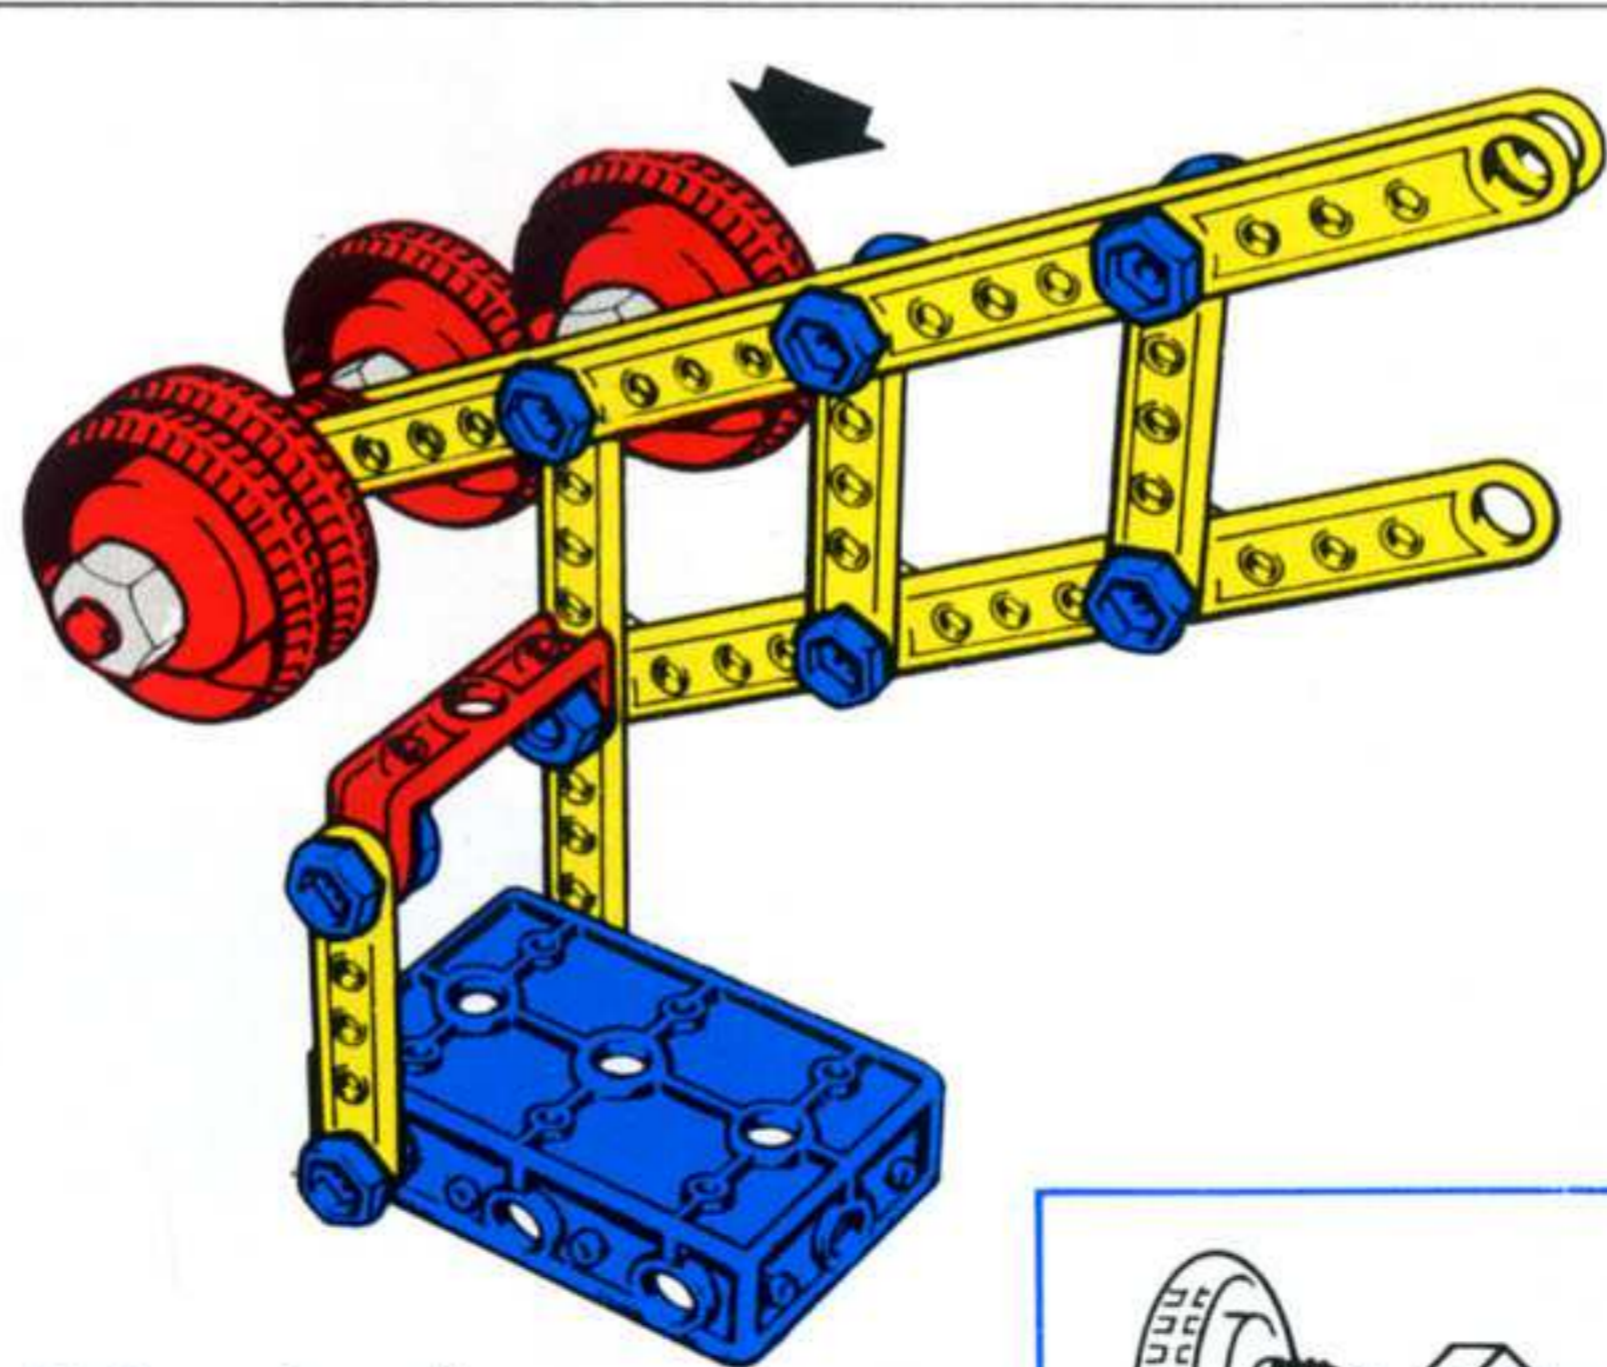

MECCANO[®] junior

exemples de modèles
avec vues détaillées
24 modèles expliqués
en couleurs

jeu de construction
pour enfant

1

Pferd
cheval

Rassel
crécelle

Schaukel
balançoire

Drehkran
grue tournante

Flugzeug
avion

Kinder-Sportwagen
poucette

Bahnschranke
barrière
de passage à niveau

Leiter
escabeau

Gabelstapler
chariot de levage
à fourche

Schubkarren
brouette

Dreirad
tricycle

Waage
balance

Stuhl
chaise

Traktor
tracteur

Hebekran
treuil de levage

Hebebühne
pont-levis

Rennwagen
voiture de course

Karussell
manège

Motorrad mit
Beiwagen
sidecar

soldat
Soldat

Dreirad-Lieferwagen
tricycle de livraison

Karussell
carrousel

Kran
grue

Windmühle
moulin à vent

contenu des boîtes **MECCANO** junior

MECCANO
france s.a.

118 Avenue Jean-Jaurès
75019 Paris

	PIECES	BOITE 1	BOITE 2	BOITE 3		PIECES	BOITE 1	BOITE 2	BOITE 3
P 50		4	4	8	P 67		-	2	2
P 51		2	4	6	P 68		-	1	2
P 52		2	4	4	P 76		-	-	2
P 53		2	2	4	P 77		-	-	1
P 54		1	2	2	P 78		4	5	10
P 55		12	18	30	P 79		4	4	4
P 56		2	10	18	P 80		-	-	1
P 57		14	28	48	P 81		-	-	2
P 58		1	1	1	P 82		-	-	1
P 59		3	4	6	P 87		-	-	2
P 60		4	6	8	P 97		-	-	2
P 62		1	2	3	P 99		-	1	1
P 63		2	6	8	40		1	1	2
P 64		1	1	1					
P 65		2	2	2					
P 66		-	4	4					