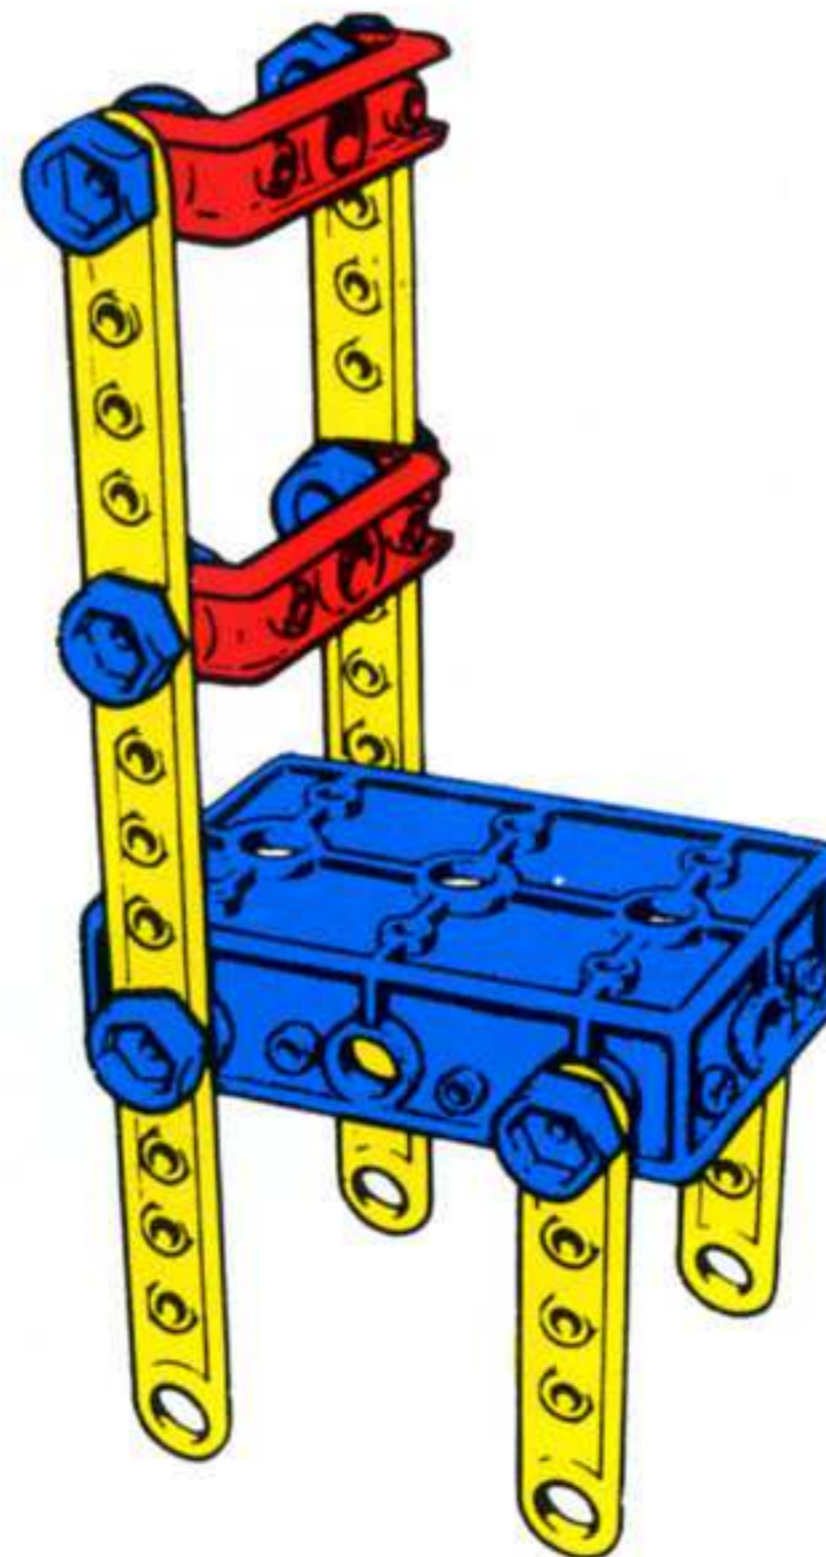

MECCANO[®] junior

exemples de modèles
avec vues détaillées
24 modèles expliqués
en couleurs

jeu de construction
pour enfant

1

Pferd
cheval

Rassel
crécelle

Schaukel
balançoire

Drehkran
grue tournante

Flugzeug
avion

Kinder-Sportwagen
poucette

Bahnschranke
barrière
de passage à niveau

Leiter
escabeau

Gabelstapler
chariot de levage
à fourche

Schubkarren
brouette

Dreirad
tricycle

Waage
balance

Stuhl
chaise

Traktor
tracteur

Hebekran
treuil de levage

Hebebühne
pont-levis

Rennwagen
voiture de course

Karussell
manège

Motorrad mit
Beiwagen
sidecar

soldat
Soldat

Dreirad-Lieferwagen
tricycle de livraison

Karussell
carrousel

Kran
grue

Windmühle
moulin à vent

contenu des boîtes **MECCANO** junior

MECCANO
france s.a.

118 Avenue Jean-Jaurès
75019 Paris

	PIECES	BOITE 1	BOITE 2	BOITE 3		PIECES	BOITE 1	BOITE 2	BOITE 3
P 50		4	4	8	P 67		-	2	2
P 51		2	4	6	P 68		-	1	2
P 52		2	4	4	P 76		-	-	2
P 53		2	2	4	P 77		-	-	1
P 54		1	2	2	P 78		4	5	10
P 55		12	18	30	P 79		4	4	4
P 56		2	10	18	P 80		-	-	1
P 57		14	28	48	P 81		-	-	2
P 58		1	1	1	P 82		-	-	1
P 59		3	4	6	P 87		-	-	2
P 60		4	6	8	P 97		-	-	2
P 62		1	2	3	P 99		-	1	1
P 63		2	6	8	40		1	1	2
P 64		1	1	1					
P 65		2	2	2					
P 66		-	4	4					