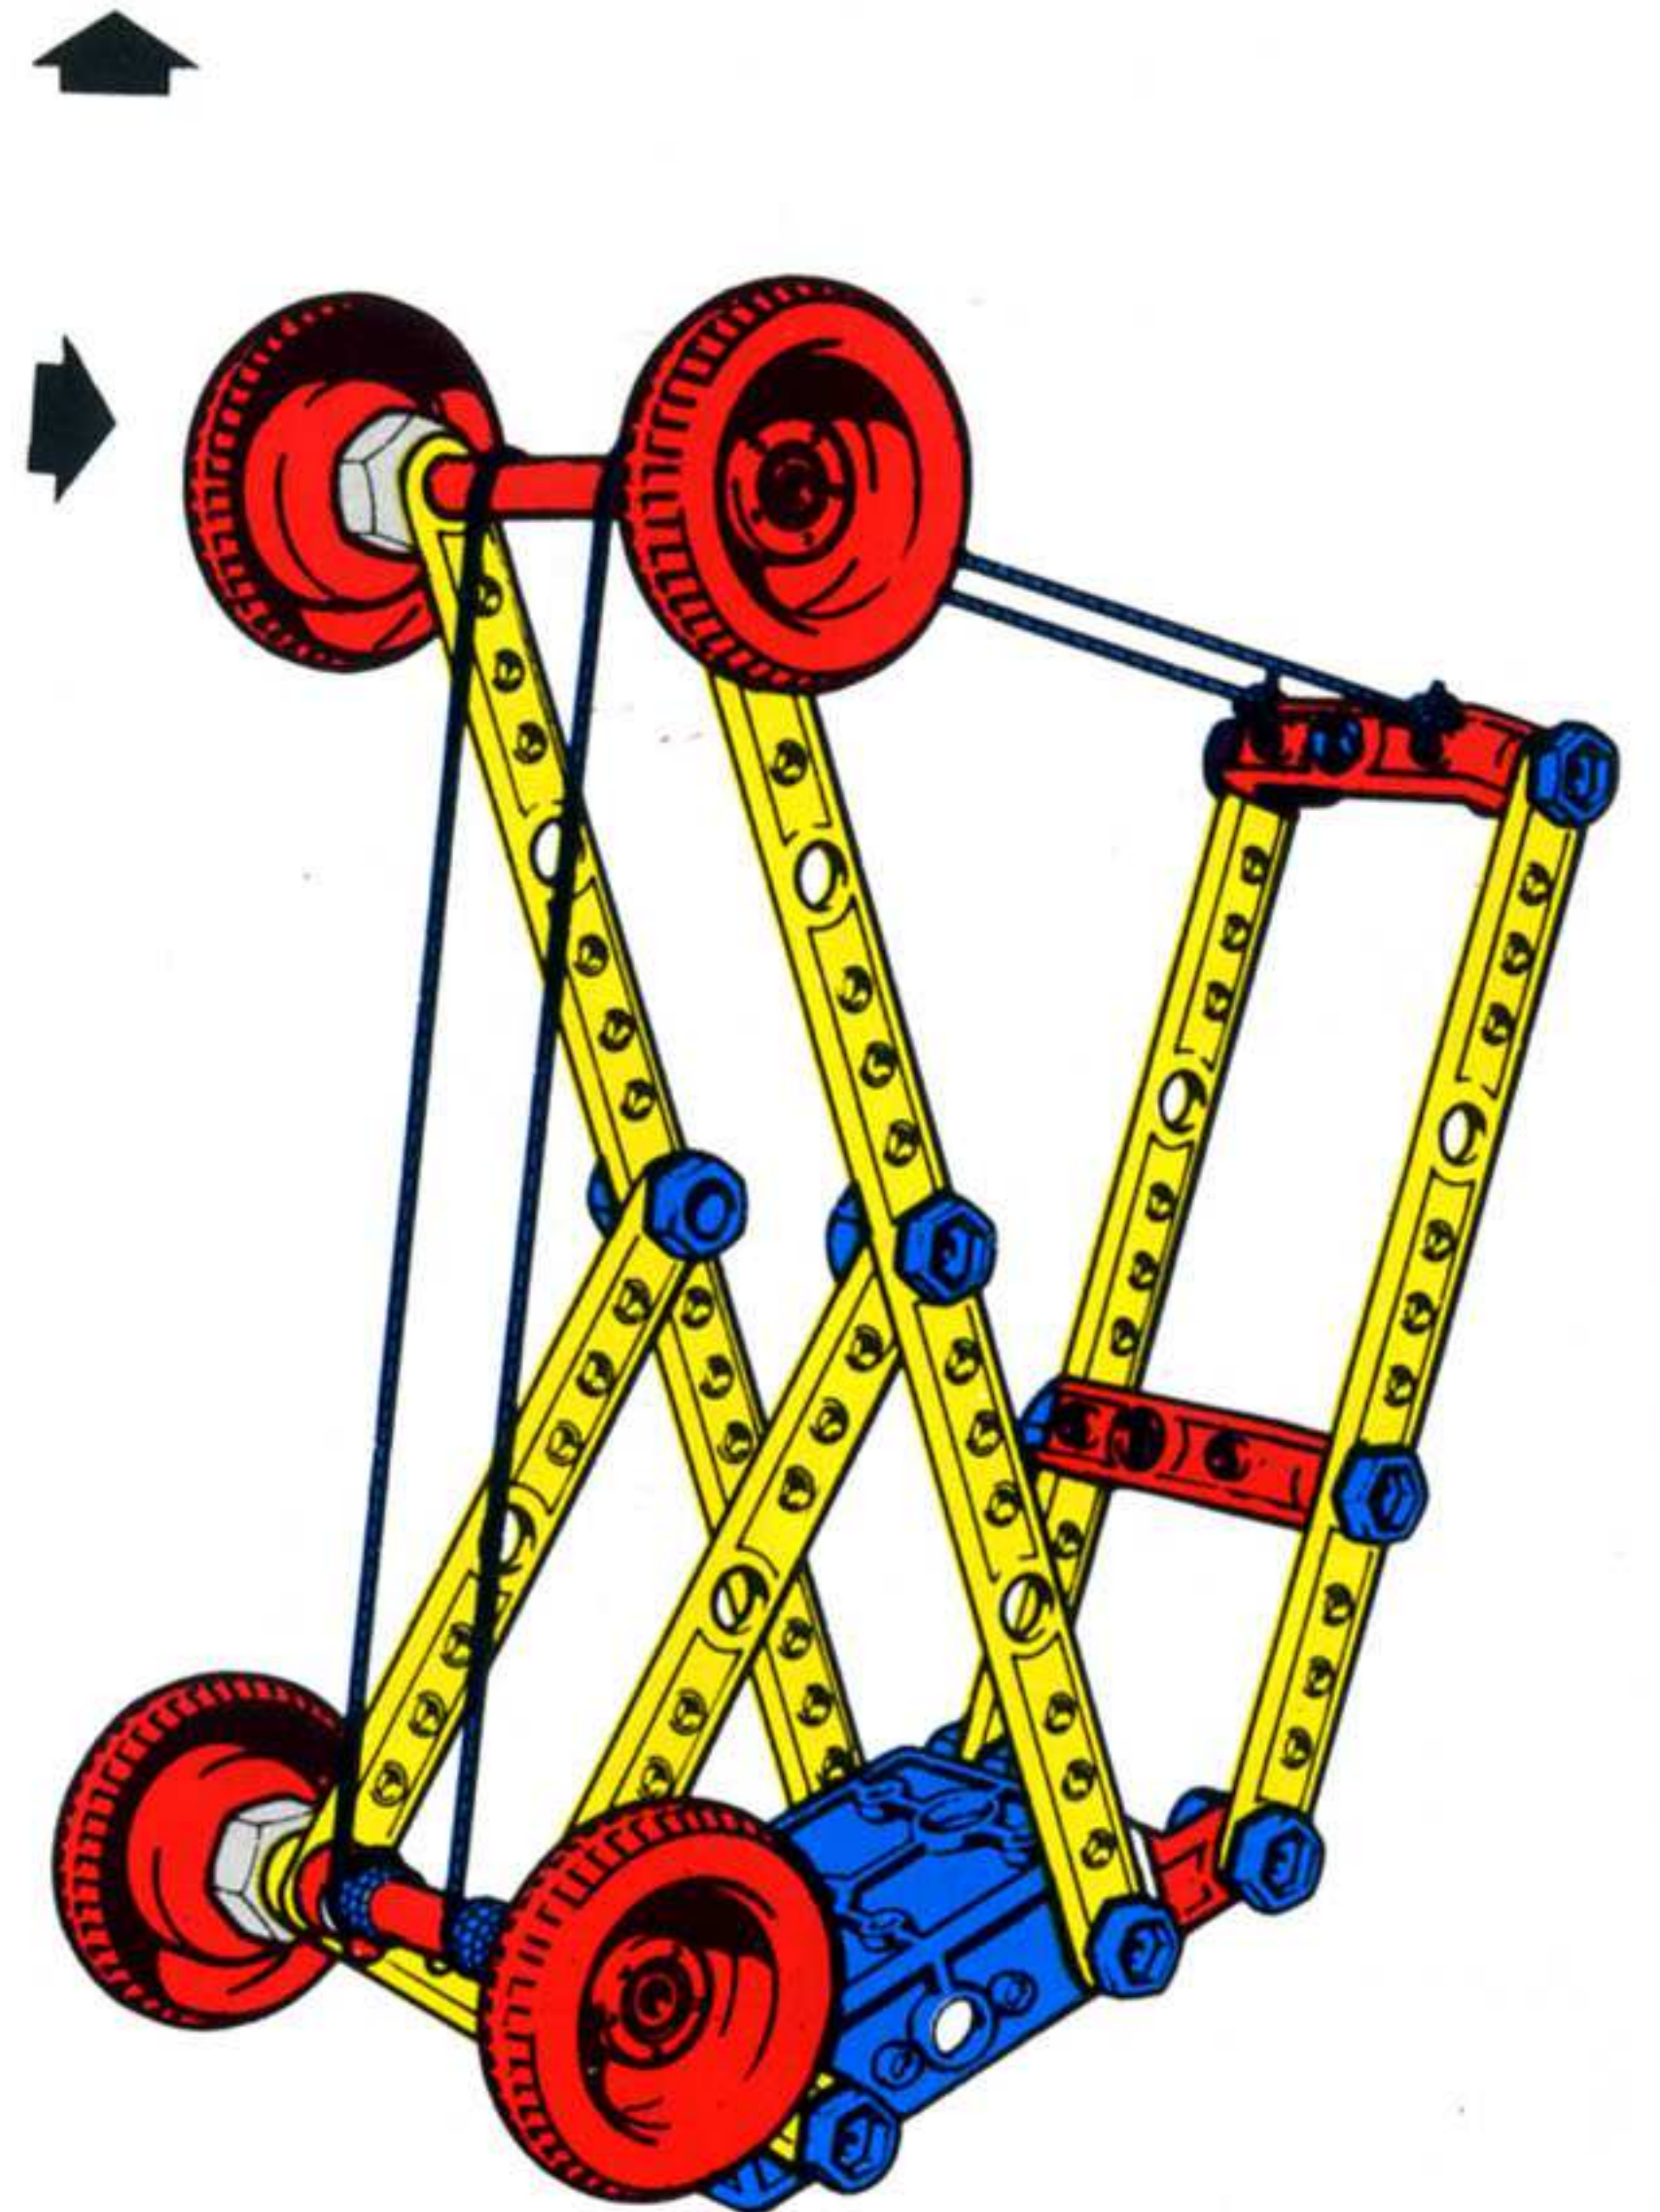

MECCANO[®] junior

exemples de modèles
avec vues détaillées
24 modèles expliqués
en couleurs

jeu de construction
pour enfant

1

Pferd
cheval

Rassel
crécelle

Schaukel
balançoire

Drehkran
grue tournante

Flugzeug
avion

Kinder-Sportwagen
poucette

Bahnschranke
barrière
de passage à niveau

Leiter
escabeau

Gabelstapler
chariot de levage
à fourche

Schubkarren
brouette

Dreirad
tricycle

Waage
balance

Stuhl
chaise

Traktor
tracteur

Hebekran
treuil de levage

Hebebühne
pont-levis

Rennwagen
voiture de course

Karussell
manège

Motorrad mit
Beiwagen
sidecar

soldat
Soldat

Dreirad-Lieferwagen
tricycle de livraison

Karussell
carrousel

Kran
grue

Windmühle
moulin à vent

contenu des boîtes **MECCANO** junior

MECCANO
france s.a.

118 Avenue Jean-Jaurès
75019 Paris

	PIECES	BOITE 1	BOITE 2	BOITE 3		PIECES	BOITE 1	BOITE 2	BOITE 3
P 50		4	4	8	P 67		-	2	2
P 51		2	4	6	P 68		-	1	2
P 52		2	4	4	P 76		-	-	2
P 53		2	2	4	P 77		-	-	1
P 54		1	2	2	P 78		4	5	10
P 55		12	18	30	P 79		4	4	4
P 56		2	10	18	P 80		-	-	1
P 57		14	28	48	P 81		-	-	2
P 58		1	1	1	P 82		-	-	1
P 59		3	4	6	P 87		-	-	2
P 60		4	6	8	P 97		-	-	2
P 62		1	2	3	P 99		-	1	1
P 63		2	6	8	40		1	1	2
P 64		1	1	1					
P 65		2	2	2					
P 66		-	4	4					