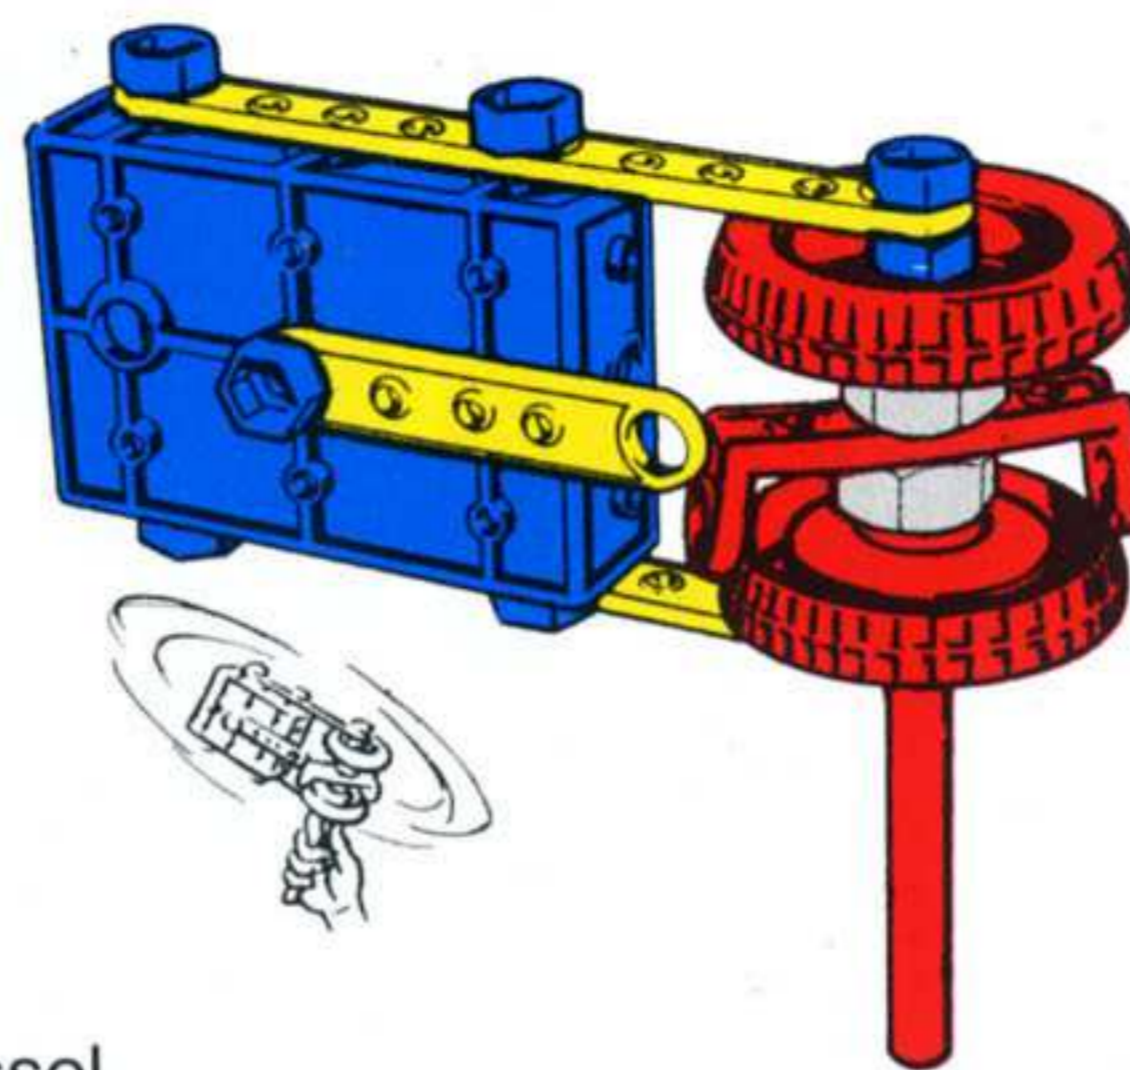

MECCANO[®] junior

exemples de modèles
avec vues détaillées
24 modèles expliqués
en couleurs

jeu de construction
pour enfant

1

Pferd
cheval

Rassel
crécelle

Schaukel
balançoire

Drehkran
grue tournante

Flugzeug
avion

Kinder-Sportwagen
poucette

Bahnschranke
barrière
de passage à niveau

Leiter
escabeau

Gabelstapler
chariot de levage
à fourche

Schubkarren
brouette

Dreirad
tricycle

Waage
balance

Stuhl
chaise

Traktor
tracteur

Hebekran
treuil de levage

Hebebühne
pont-levis

Rennwagen
voiture de course

Karussell
manège

Motorrad mit
Beiwagen
sidecar

soldat
Soldat

Dreirad-Lieferwagen
tricycle de livraison

Karussell
carrousel

Kran
grue

Windmühle
moulin à vent

contenu des boîtes **MECCANO** junior

MECCANO
france s.a.

118 Avenue Jean-Jaurès
75019 Paris

	PIECES	BOITE 1	BOITE 2	BOITE 3		PIECES	BOITE 1	BOITE 2	BOITE 3
P 50		4	4	8	P 67		-	2	2
P 51		2	4	6	P 68		-	1	2
P 52		2	4	4	P 76		-	-	2
P 53		2	2	4	P 77		-	-	1
P 54		1	2	2	P 78		4	5	10
P 55		12	18	30	P 79		4	4	4
P 56		2	10	18	P 80		-	-	1
P 57		14	28	48	P 81		-	-	2
P 58		1	1	1	P 82		-	-	1
P 59		3	4	6	P 87		-	-	2
P 60		4	6	8	P 97		-	-	2
P 62		1	2	3	P 99		-	1	1
P 63		2	6	8	40		1	1	2
P 64		1	1	1					
P 65		2	2	2					
P 66		-	4	4					