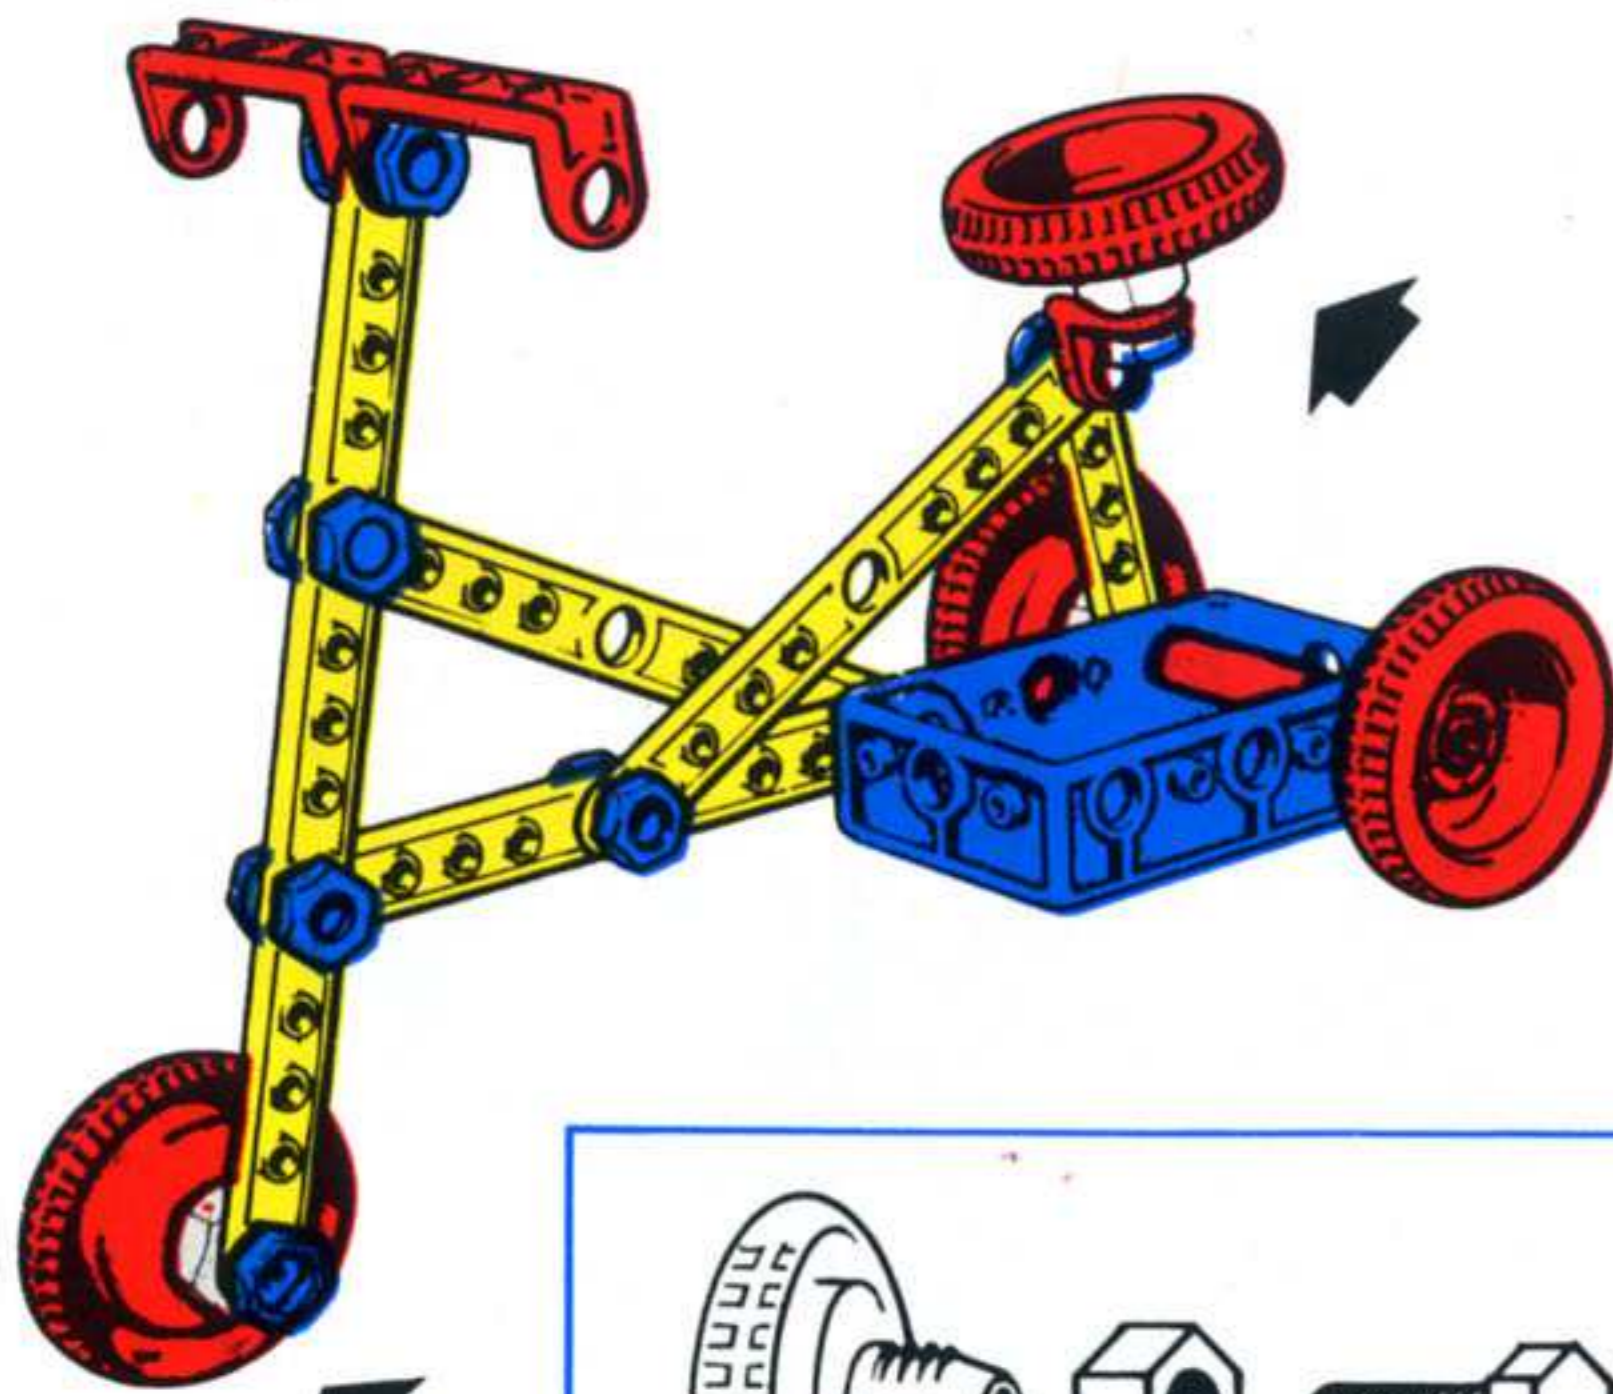

MECCANO[®] junior

exemples de modèles
avec vues détaillées
24 modèles expliqués
en couleurs

jeu de construction
pour enfant

1

Pferd
cheval

Rassel
crécelle

Schaukel
balançoire

Drehkran
grue tournante

Flugzeug
avion

Kinder-Sportwagen
poucette

Bahnschranke
barrière
de passage à niveau

Leiter
escabeau

Gabelstapler
chariot de levage
à fourche

Schubkarren
brouette

Dreirad
tricycle

Waage
balance

Stuhl
chaise

Traktor
tracteur

Hebekran
treuil de levage

Hebebühne
pont-levis

Rennwagen
voiture de course

Karussell
manège

Motorrad mit
Beiwagen
sidecar

soldat
Soldat

Dreirad-Lieferwagen
tricycle de livraison

Karussell
carrousel

Kran
grue

Windmühle
moulin à vent

contenu des boîtes **MECCANO** junior

MECCANO
france s.a.

118 Avenue Jean-Jaurès
75019 Paris

	PIECES	BOITE 1	BOITE 2	BOITE 3		PIECES	BOITE 1	BOITE 2	BOITE 3
P 50		4	4	8	P 67		-	2	2
P 51		2	4	6	P 68		-	1	2
P 52		2	4	4	P 76		-	-	2
P 53		2	2	4	P 77		-	-	1
P 54		1	2	2	P 78		4	5	10
P 55		12	18	30	P 79		4	4	4
P 56		2	10	18	P 80		-	-	1
P 57		14	28	48	P 81		-	-	2
P 58		1	1	1	P 82		-	-	1
P 59		3	4	6	P 87		-	-	2
P 60		4	6	8	P 97		-	-	2
P 62		1	2	3	P 99		-	1	1
P 63		2	6	8	40		1	1	2
P 64		1	1	1					
P 65		2	2	2					
P 66		-	4	4					