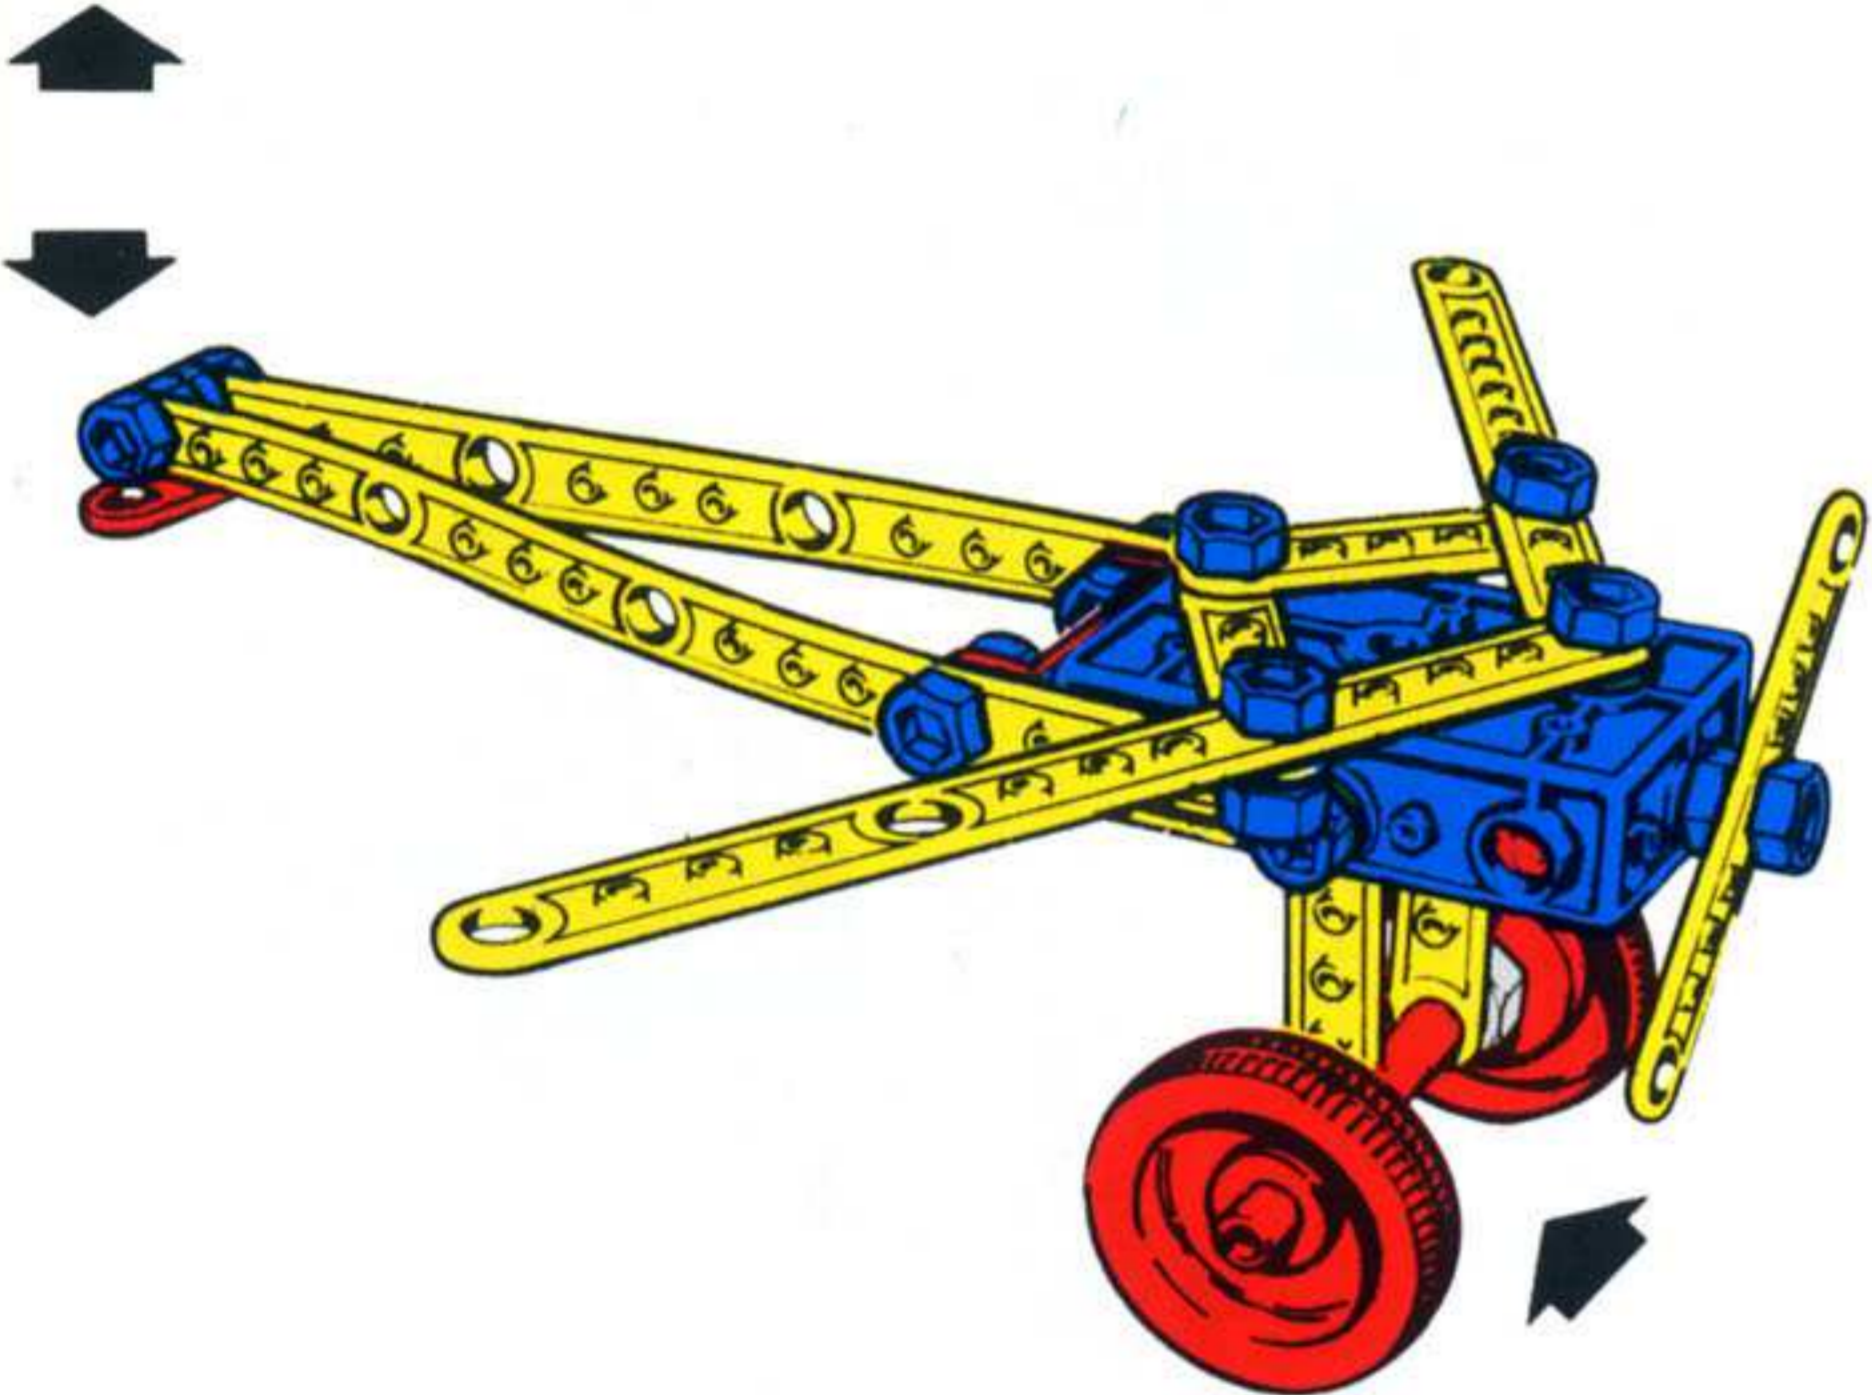

MECCANO[®] junior

exemples de modèles
avec vues détaillées
24 modèles expliqués
en couleurs

jeu de construction
pour enfant

1

Pferd
cheval

Rassel
crécelle

Schaukel
balançoire

Drehkran
grue tournante

Flugzeug
avion

Kinder-Sportwagen
poucette

Bahnschranke
barrière
de passage à niveau

Leiter
escabeau

Gabelstapler
chariot de levage
à fourche

Schubkarren
brouette

Dreirad
tricycle

Waage
balance

Stuhl
chaise

Traktor
tracteur

Hebekran
treuil de levage

Hebebühne
pont-levis

Rennwagen
voiture de course

Karussell
manège

Motorrad mit
Beiwagen
sidecar

soldat
Soldat

Dreirad-Lieferwagen
tricycle de livraison

Karussell
carrousel

Kran
grue

Windmühle
moulin à vent

contenu des boîtes **MECCANO** junior

MECCANO
france s.a.

118 Avenue Jean-Jaurès
75019 Paris

	PIECES	BOITE 1	BOITE 2	BOITE 3		PIECES	BOITE 1	BOITE 2	BOITE 3
P 50		4	4	8	P 67		-	2	2
P 51		2	4	6	P 68		-	1	2
P 52		2	4	4	P 76		-	-	2
P 53		2	2	4	P 77		-	-	1
P 54		1	2	2	P 78		4	5	10
P 55		12	18	30	P 79		4	4	4
P 56		2	10	18	P 80		-	-	1
P 57		14	28	48	P 81		-	-	2
P 58		1	1	1	P 82		-	-	1
P 59		3	4	6	P 87		-	-	2
P 60		4	6	8	P 97		-	-	2
P 62		1	2	3	P 99		-	1	1
P 63		2	6	8	40		1	1	2
P 64		1	1	1					
P 65		2	2	2					
P 66		-	4	4					