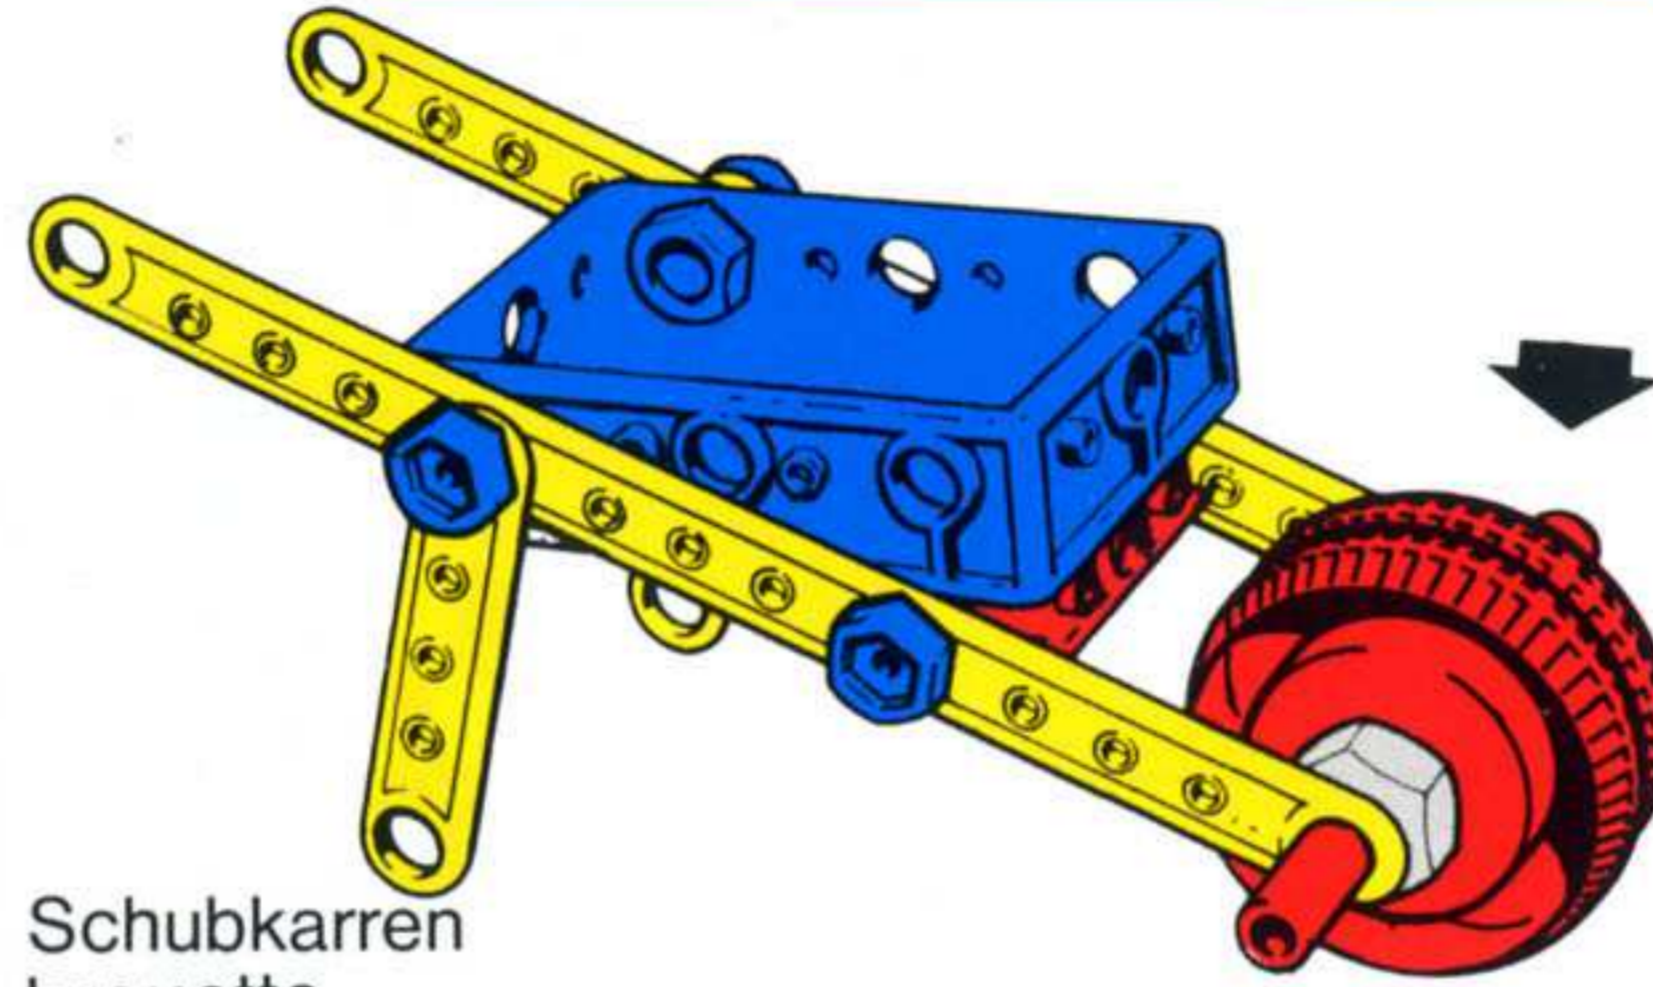

MECCANO[®] junior

exemples de modèles
avec vues détaillées
24 modèles expliqués
en couleurs

jeu de construction
pour enfant

1

Pferd
cheval

Rassel
crécelle

Schaukel
balançoire

Drehkran
grue tournante

Flugzeug
avion

Kinder-Sportwagen
poucette

Bahnschranke
barrière
de passage à niveau

Leiter
escabeau

Gabelstapler
chariot de levage
à fourche

Schubkarren
brouette

Dreirad
tricycle

Waage
balance

Stuhl
chaise

Traktor
tracteur

Hebekran
treuil de levage

Hebebühne
pont-levis

Rennwagen
voiture de course

Karussell
manège

Motorrad mit
Beiwagen
sidecar

soldat
Soldat

Dreirad-Lieferwagen
tricycle de livraison

Karussell
carrousel

Kran
grue

Windmühle
moulin à vent

contenu des boîtes **MECCANO** junior

MECCANO
france s.a.

118 Avenue Jean-Jaurès
75019 Paris

	PIECES	BOITE 1	BOITE 2	BOITE 3		PIECES	BOITE 1	BOITE 2	BOITE 3
P 50		4	4	8	P 67		-	2	2
P 51		2	4	6	P 68		-	1	2
P 52		2	4	4	P 76		-	-	2
P 53		2	2	4	P 77		-	-	1
P 54		1	2	2	P 78		4	5	10
P 55		12	18	30	P 79		4	4	4
P 56		2	10	18	P 80		-	-	1
P 57		14	28	48	P 81		-	-	2
P 58		1	1	1	P 82		-	-	1
P 59		3	4	6	P 87		-	-	2
P 60		4	6	8	P 97		-	-	2
P 62		1	2	3	P 99		-	1	1
P 63		2	6	8	40		1	1	2
P 64		1	1	1					
P 65		2	2	2					
P 66		-	4	4					