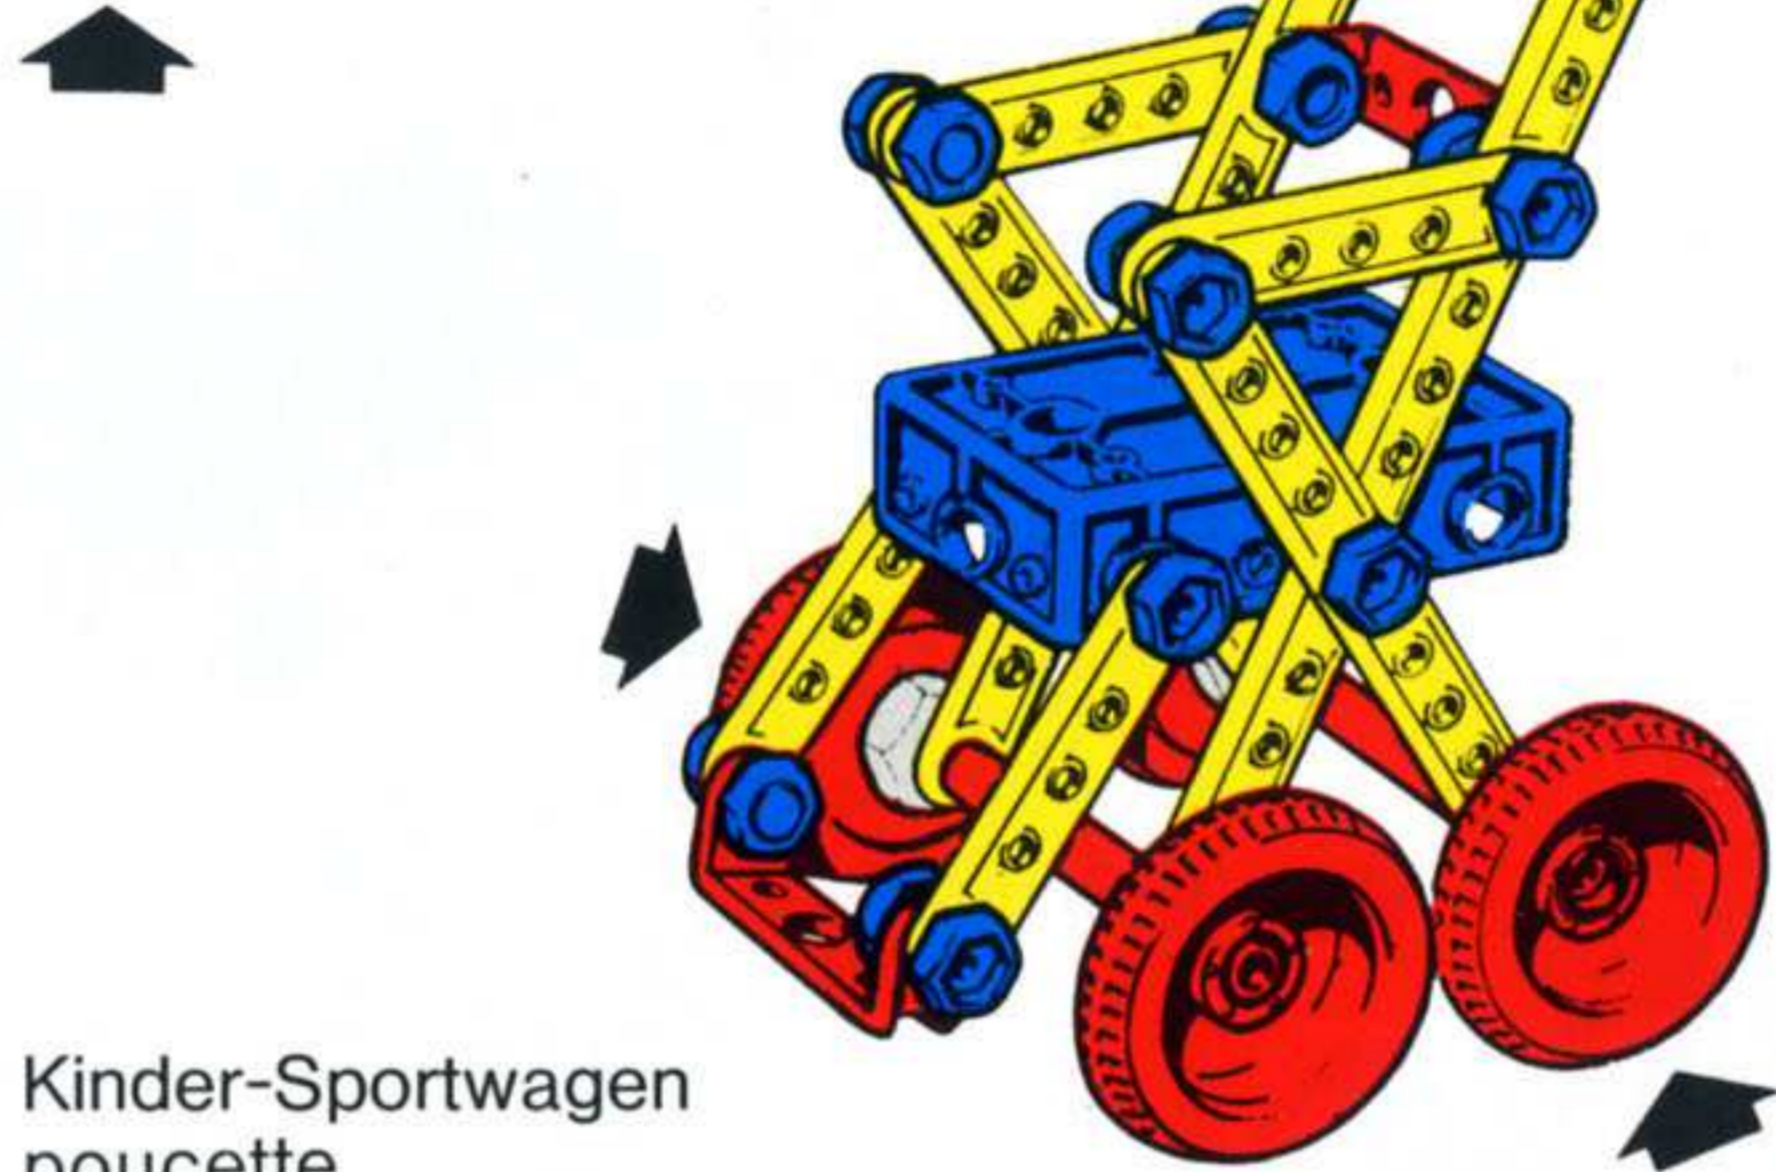

MECCANO[®] junior

exemples de modèles
avec vues détaillées
24 modèles expliqués
en couleurs

jeu de construction
pour enfant

1

Pferd
cheval

Rassel
crécelle

Schaukel
balançoire

Drehkran
grue tournante

Flugzeug
avion

Kinder-Sportwagen
poucette

Bahnschranke
barrière
de passage à niveau

Leiter
escabeau

Gabelstapler
chariot de levage
à fourche

Schubkarren
brouette

Dreirad
tricycle

Waage
balance

Stuhl
chaise

Traktor
tracteur

Hebekran
treuil de levage

Hebebühne
pont-levis

Rennwagen
voiture de course

Karussell
manège

Motorrad mit
Beiwagen
sidecar

soldat
Soldat

Dreirad-Lieferwagen
tricycle de livraison

Karussell
carrousel

Kran
grue

Windmühle
moulin à vent

contenu des boîtes **MECCANO** junior

MECCANO
france s.a.

118 Avenue Jean-Jaurès
75019 Paris

	PIECES	BOITE 1	BOITE 2	BOITE 3		PIECES	BOITE 1	BOITE 2	BOITE 3
P 50		4	4	8	P 67		-	2	2
P 51		2	4	6	P 68		-	1	2
P 52		2	4	4	P 76		-	-	2
P 53		2	2	4	P 77		-	-	1
P 54		1	2	2	P 78		4	5	10
P 55		12	18	30	P 79		4	4	4
P 56		2	10	18	P 80		-	-	1
P 57		14	28	48	P 81		-	-	2
P 58		1	1	1	P 82		-	-	1
P 59		3	4	6	P 87		-	-	2
P 60		4	6	8	P 97		-	-	2
P 62		1	2	3	P 99		-	1	1
P 63		2	6	8	40		1	1	2
P 64		1	1	1					
P 65		2	2	2					
P 66		-	4	4					