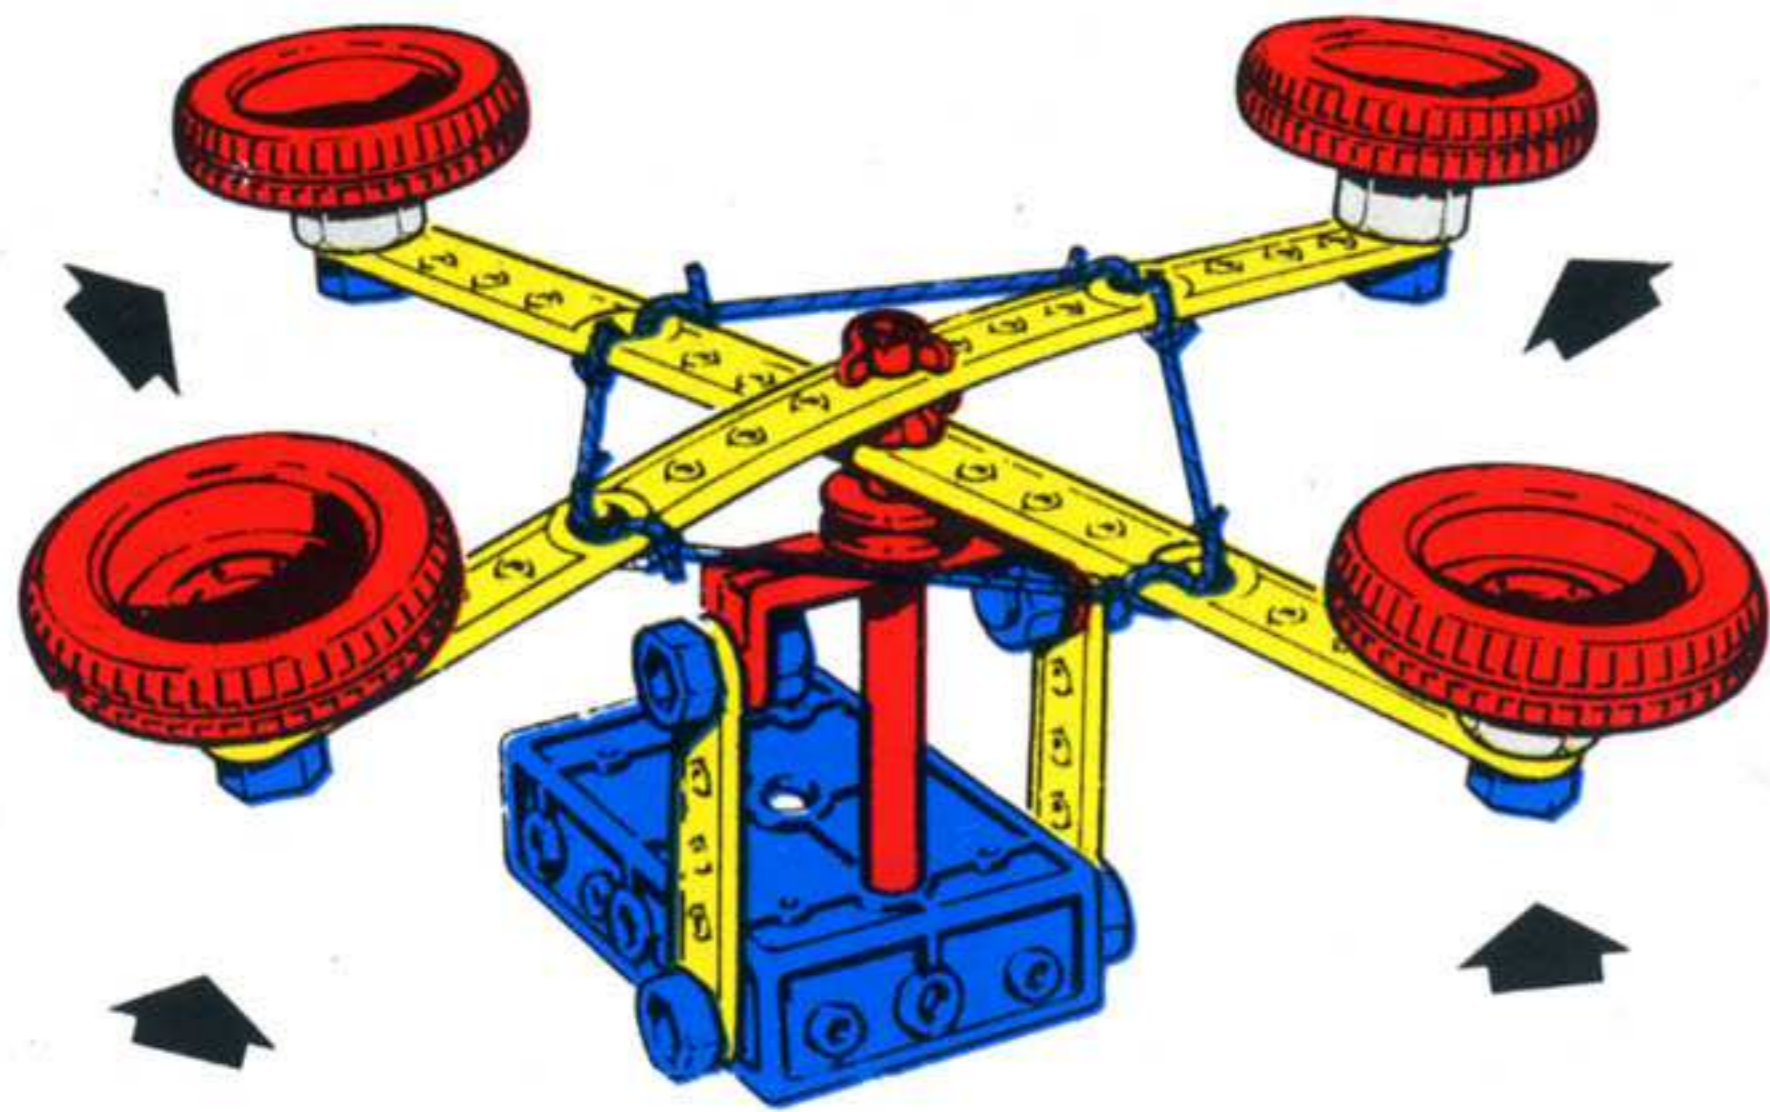

MECCANO[®] junior

exemples de modèles
avec vues détaillées
24 modèles expliqués
en couleurs

jeu de construction
pour enfant

1

Pferd
cheval

Rassel
crécelle

Schaukel
balançoire

Drehkran
grue tournante

Flugzeug
avion

Kinder-Sportwagen
poucette

Bahnschranke
barrière
de passage à niveau

Leiter
escabeau

Gabelstapler
chariot de levage
à fourche

Schubkarren
brouette

Dreirad
tricycle

Waage
balance

Stuhl
chaise

Traktor
tracteur

Hebekran
treuil de levage

Hebebühne
pont-levis

Rennwagen
voiture de course

Karussell
manège

Motorrad mit
Beiwagen
sidecar

soldat
Soldat

Dreirad-Lieferwagen
tricycle de livraison

Karussell
carrousel

Kran
grue

Windmühle
moulin à vent

contenu des boîtes **MECCANO** junior

MECCANO
france s.a.

118 Avenue Jean-Jaurès
75019 Paris

	PIECES	BOITE 1	BOITE 2	BOITE 3		PIECES	BOITE 1	BOITE 2	BOITE 3
P 50		4	4	8	P 67		-	2	2
P 51		2	4	6	P 68		-	1	2
P 52		2	4	4	P 76		-	-	2
P 53		2	2	4	P 77		-	-	1
P 54		1	2	2	P 78		4	5	10
P 55		12	18	30	P 79		4	4	4
P 56		2	10	18	P 80		-	-	1
P 57		14	28	48	P 81		-	-	2
P 58		1	1	1	P 82		-	-	1
P 59		3	4	6	P 87		-	-	2
P 60		4	6	8	P 97		-	-	2
P 62		1	2	3	P 99		-	1	1
P 63		2	6	8	40		1	1	2
P 64		1	1	1					
P 65		2	2	2					
P 66		-	4	4					